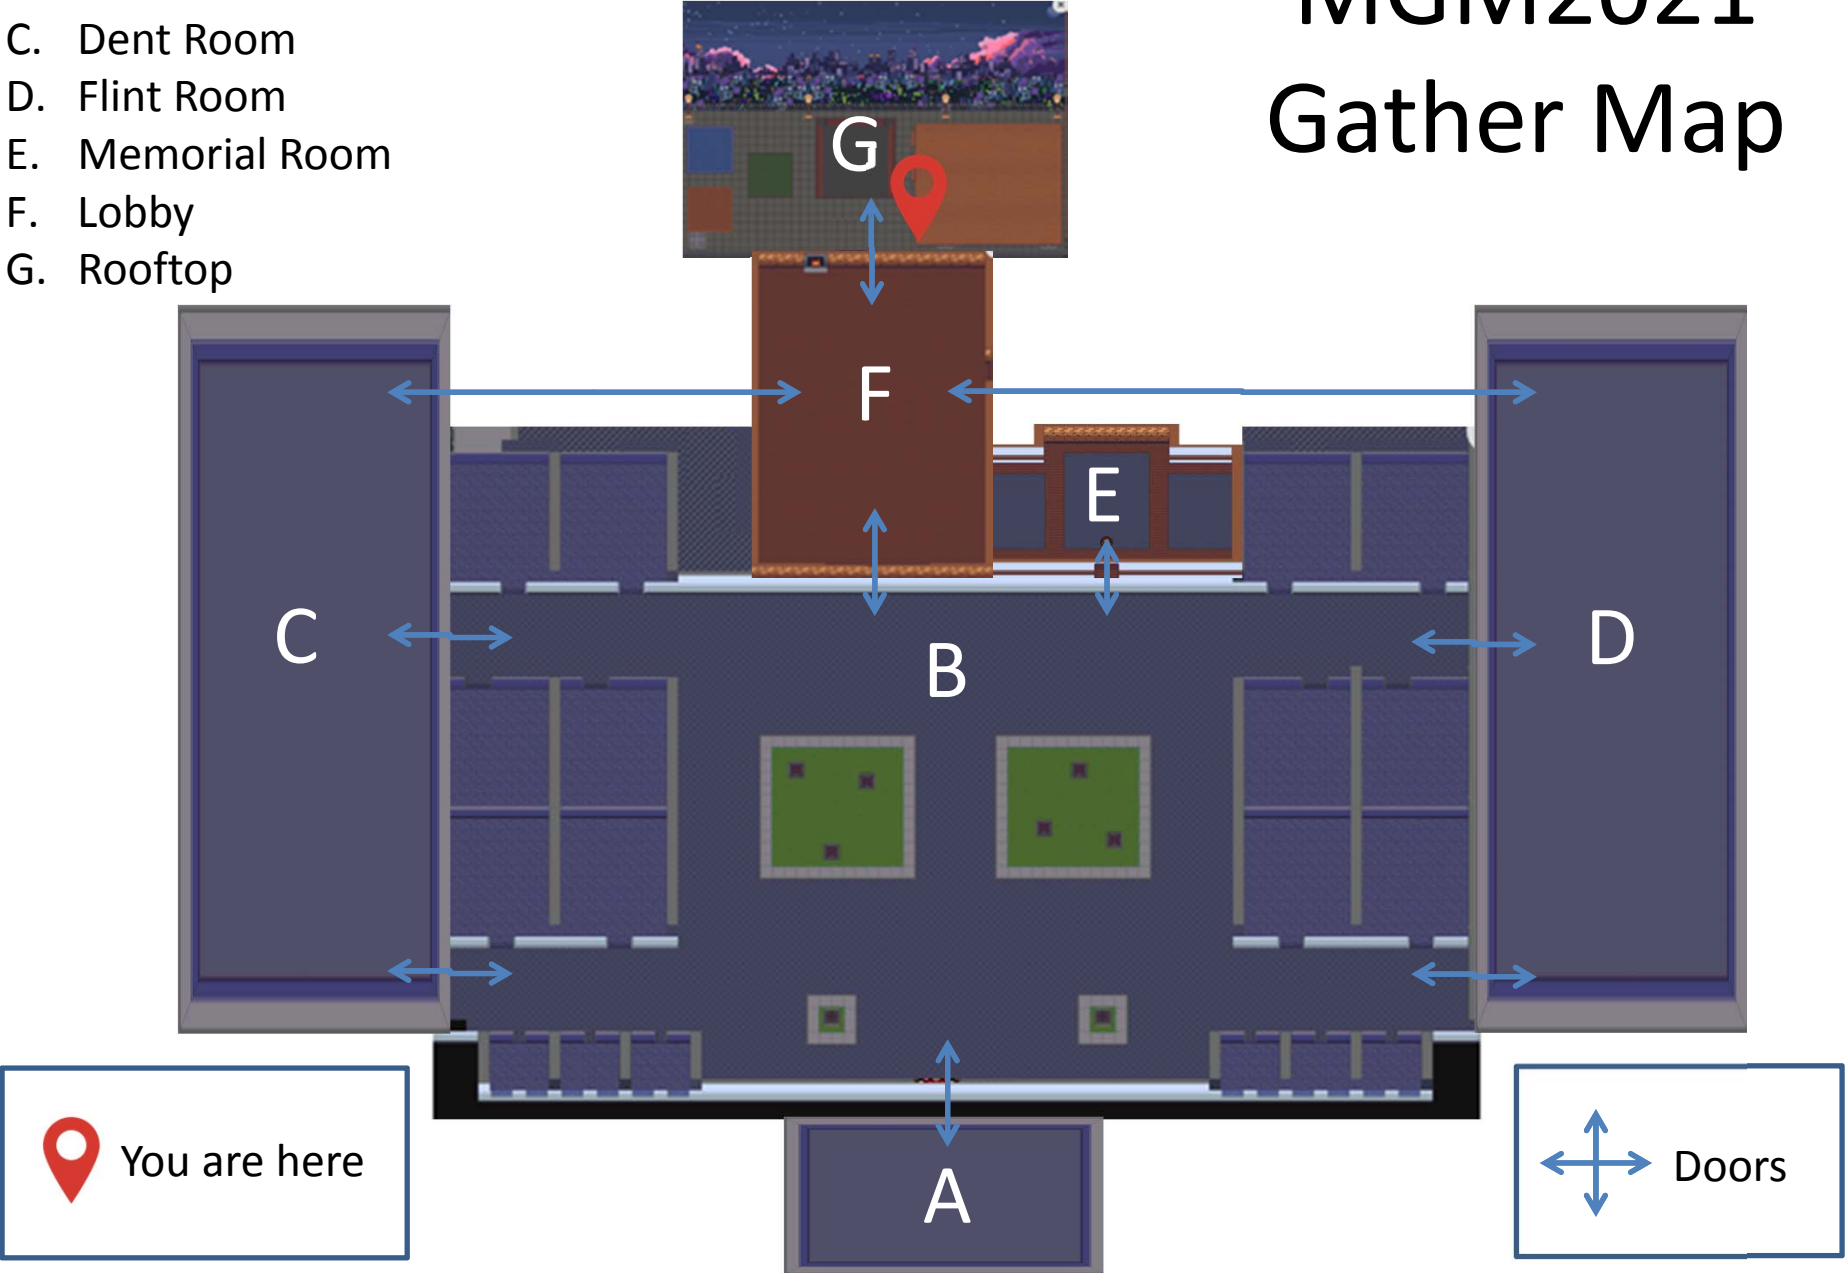

MGM2021 Gather Map

- A. Foyer
- B. Main Room
- C. Dent Room
- D. Flint Room
- E. Memorial Room
- F. Lobby
- G. Rooftop

Main Room Private Rooms:

- A. McClintock I
- B. McClintock II
- C. McClintock III
- D. McClintock IV
- E. Emerson I
- F. Emerson II
- G. Emerson III
- H. Emerson IV
- I. Popcorn Rooms
- J. Sweet Corn Rooms
- K. SAM Room
- L. Teosinte Room
- M. Mutants Room
- N. TE Room

MGM2021 Private Rooms