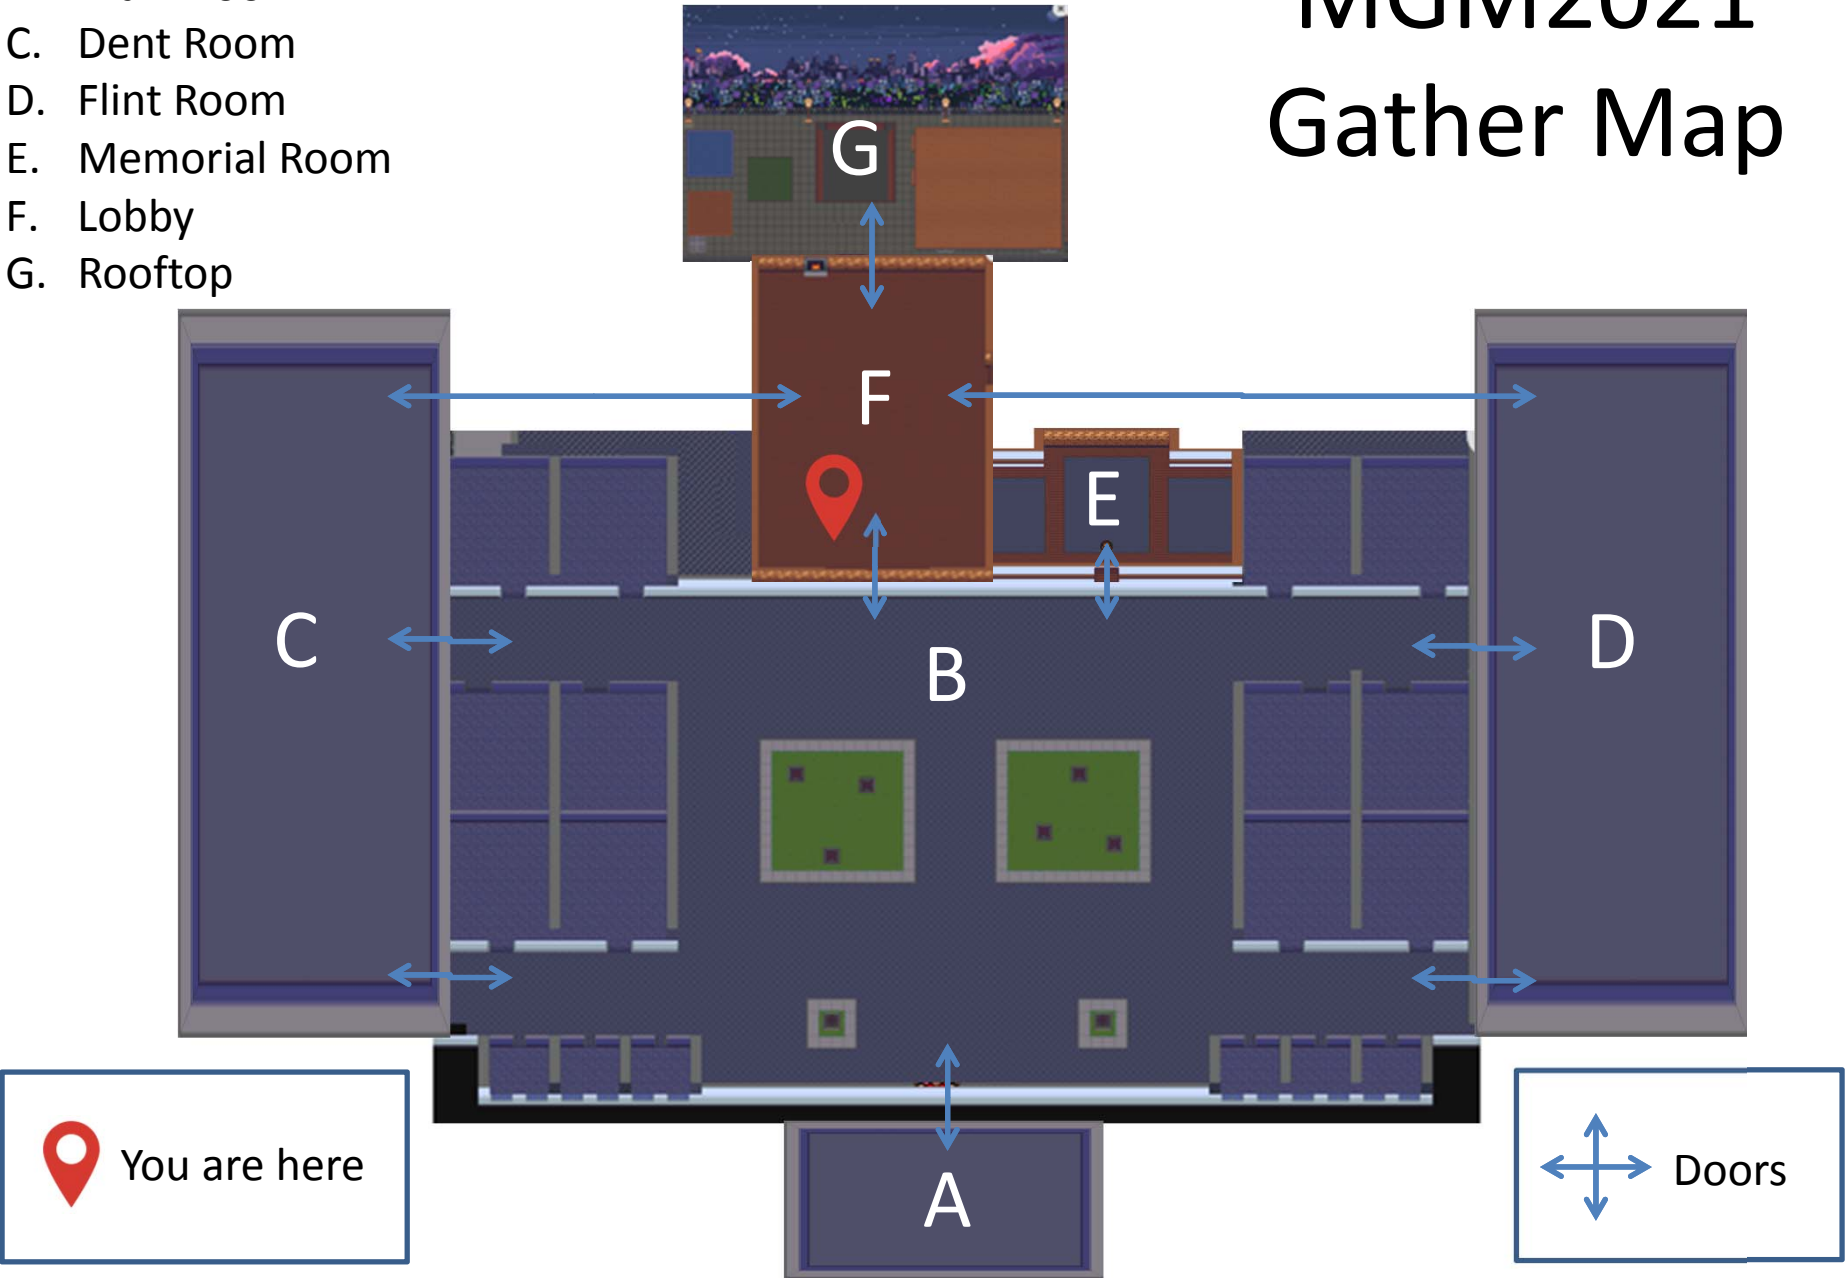

MGM2021 Gather Map

- A. Foyer
- B. Main Room
- C. Dent Room
- D. Flint Room
- E. Memorial Room
- F. Lobby
- G. Rooftop

Main Room Private Rooms:

- A. McClintock I
- B. McClintock II
- C. McClintock III
- D. McClintock IV
- E. Emerson I
- F. Emerson II
- G. Emerson III
- H. Emerson IV
- I. Popcorn Rooms
- J. Sweet Corn Rooms
- K. SAM Room
- L. Teosinte Room
- M. Mutants Room
- N. TE Room

MGM2021 Private Rooms