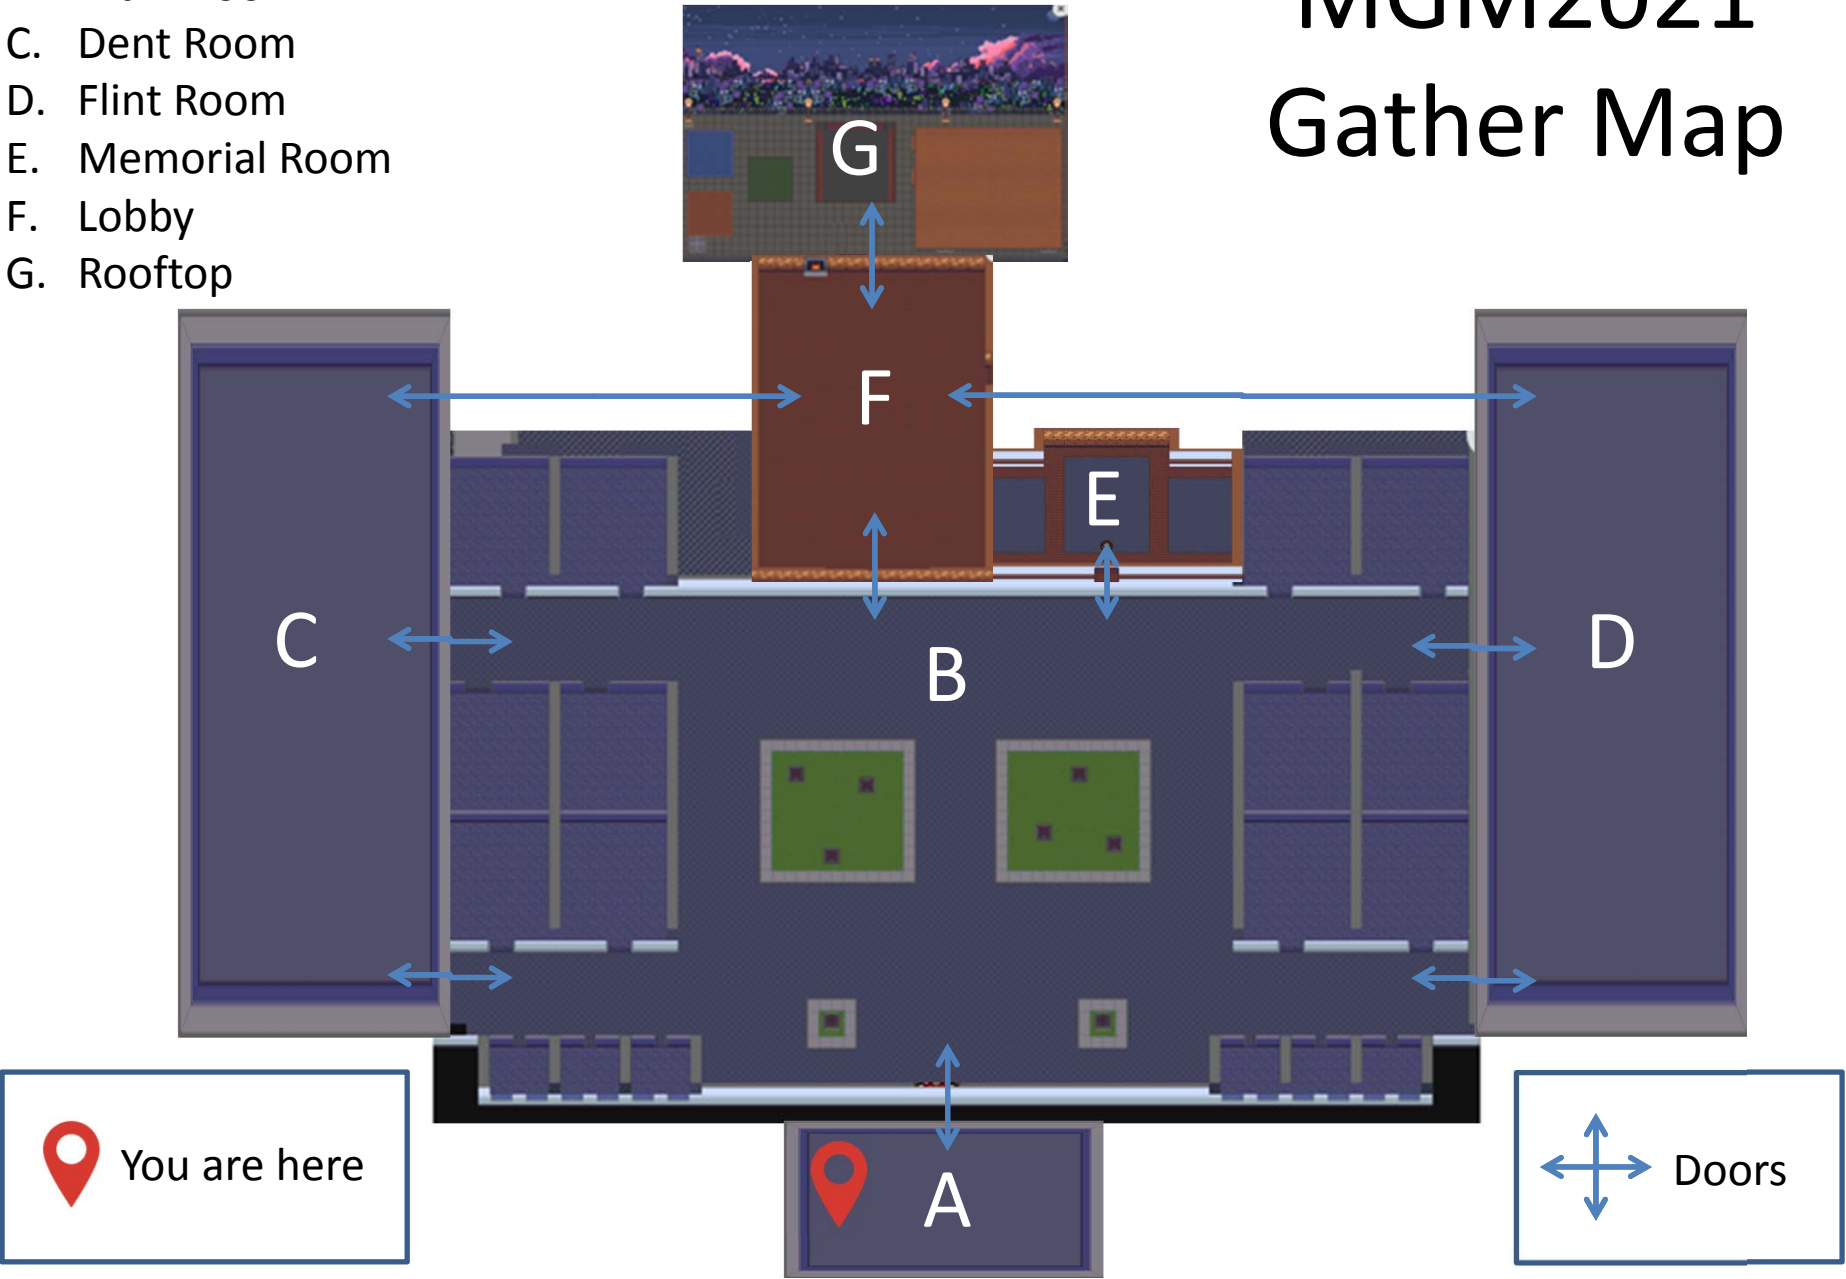

# MGM2021 Gather Map

- A. Foyer
- B. Main Room
- C. Dent Room
- D. Flint Room
- E. Memorial Room
- F. Lobby
- G. Rooftop

Main Room Private Rooms:

- A. McClintock I
- B. McClintock II
- C. McClintock III
- D. McClintock IV
- E. Emerson I
- F. Emerson II
- G. Emerson III
- H. Emerson IV
- I. Popcorn Rooms
- J. Sweet Corn Rooms
- K. SAM Room
- L. Teosinte Room
- M. Mutants Room
- N. TE Room

# MGM2021 Private Rooms