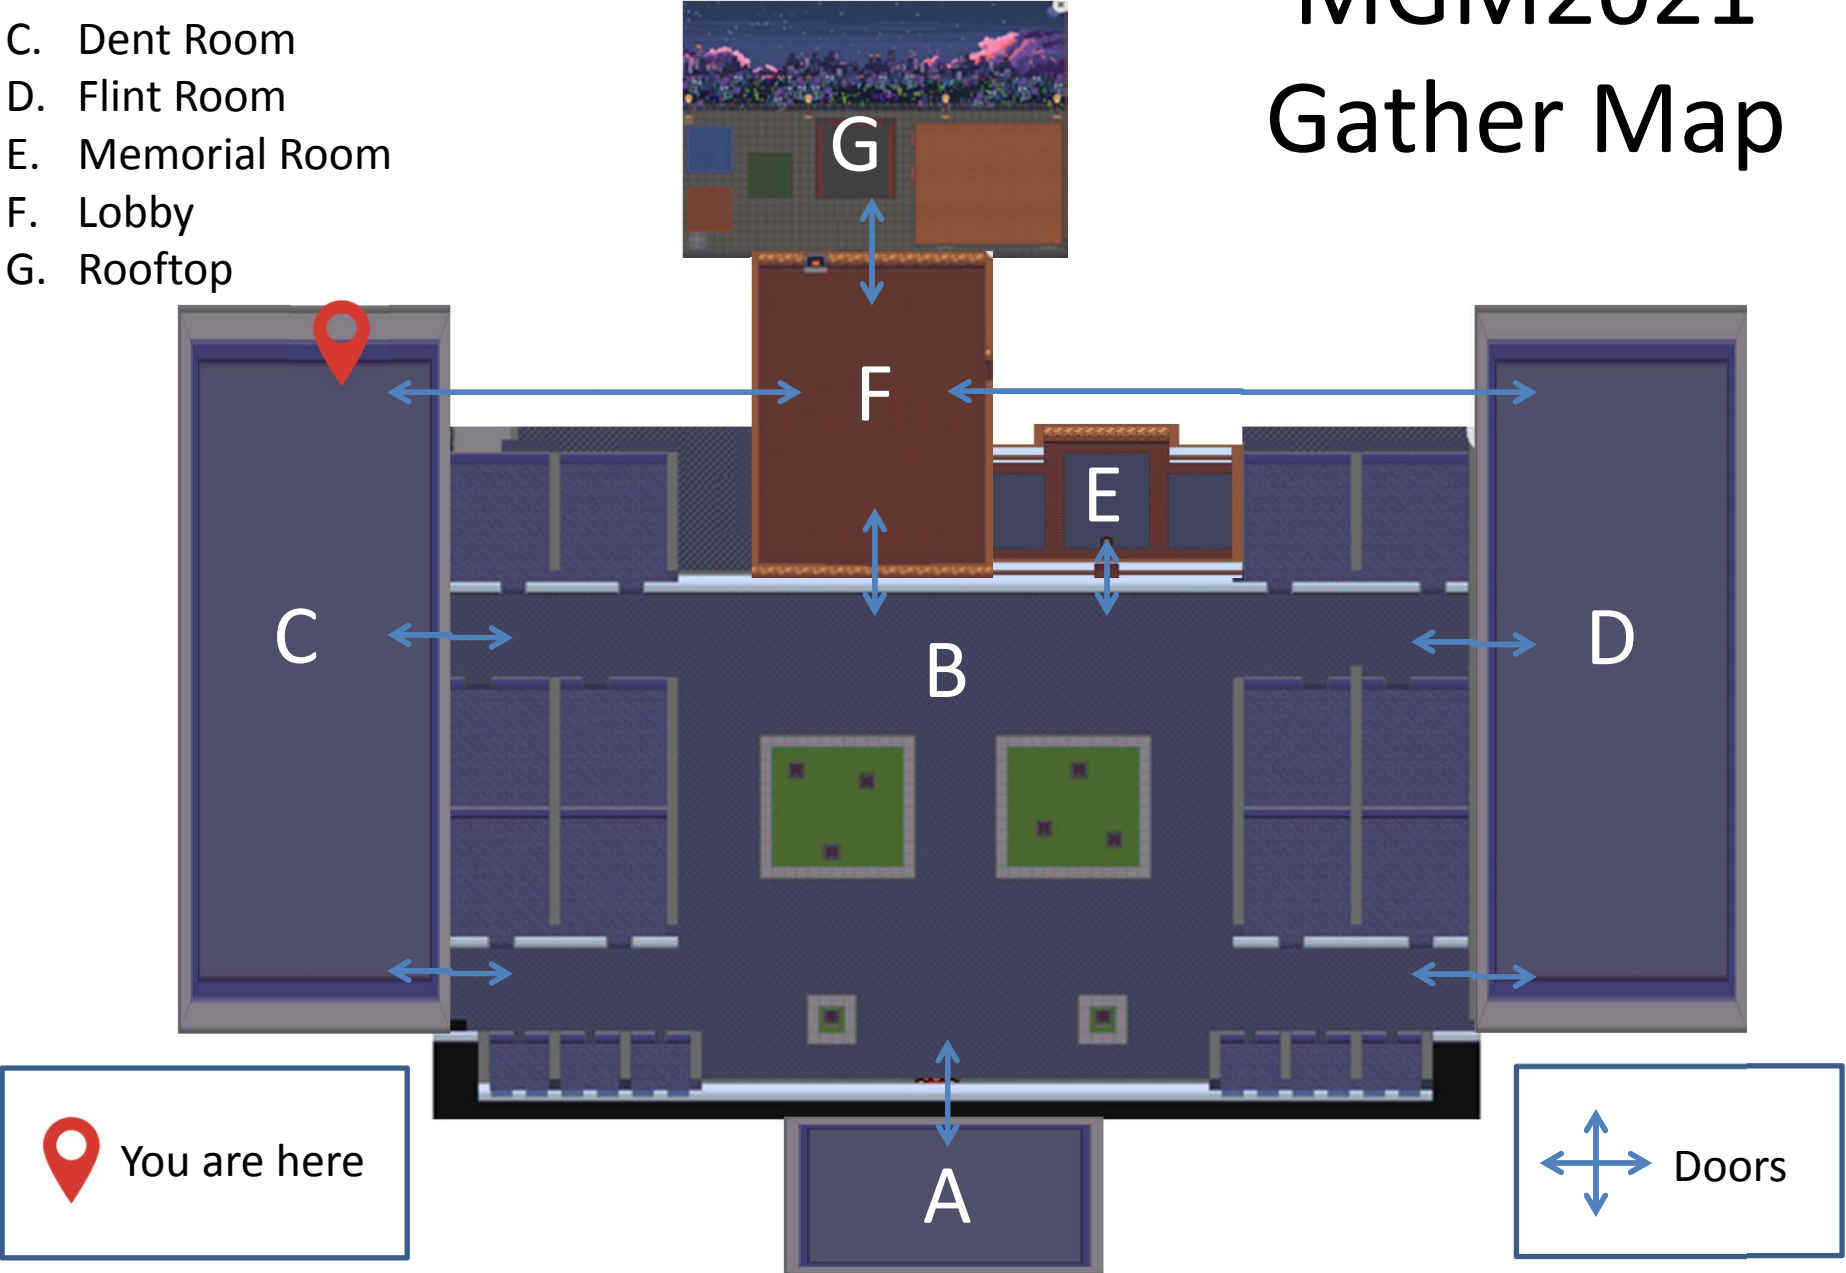

MGM2021 Gather Map

- A. Foyer
- B. Main Room
- C. Dent Room
- D. Flint Room
- E. Memorial Room
- F. Lobby
- G. Rooftop

Main Room Private Rooms:

- A. McClintock I
- B. McClintock II
- C. McClintock III
- D. McClintock IV
- E. Emerson I
- F. Emerson II
- G. Emerson III
- H. Emerson IV
- I. Popcorn Rooms
- J. Sweet Corn Rooms
- K. SAM Room
- L. Teosinte Room
- M. Mutants Room
- N. TE Room

MGM2021 Private Rooms