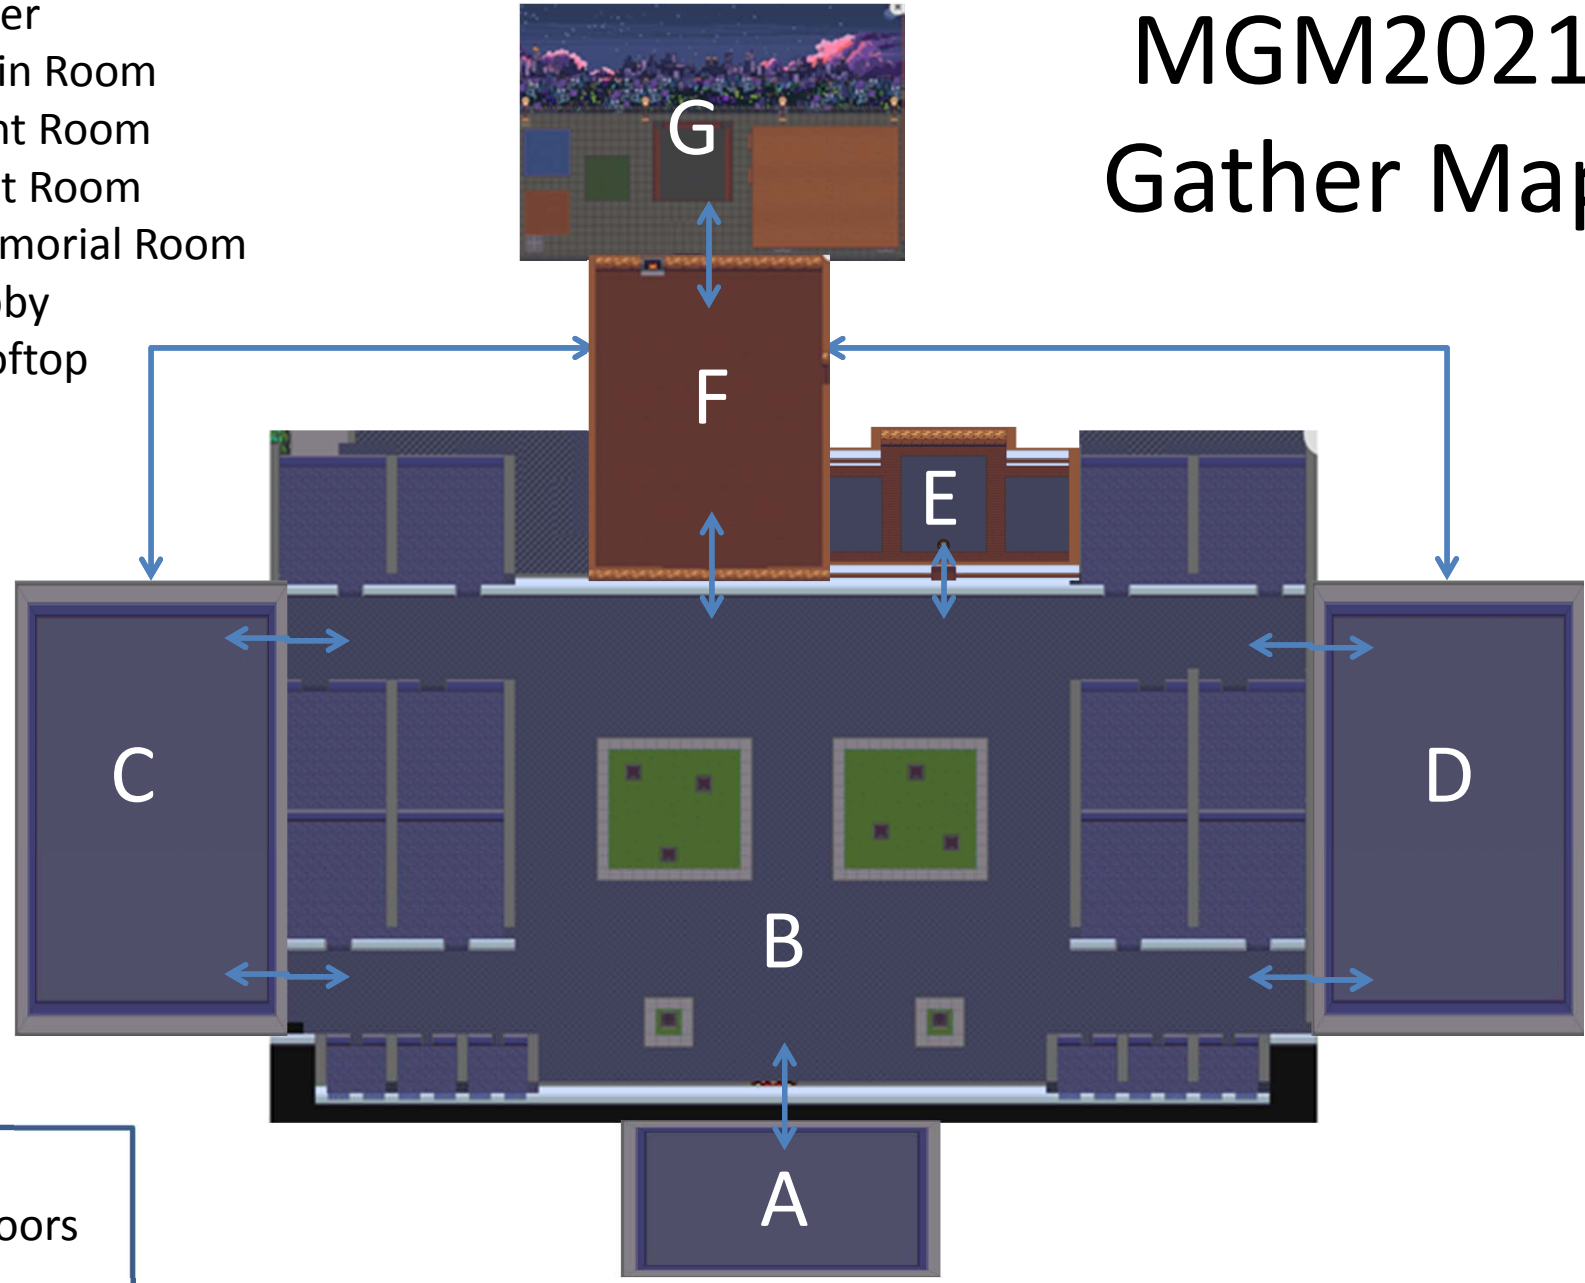

MGM2021 Gather Map

- A. Foyer
- B. Main Room
- C. Dent Room
- D. Flint Room
- E. Memorial Room
- F. Lobby
- G. Rooftop

Main Room Private Rooms:

- A. McClintock I
- B. McClintock II
- C. McClintock III
- D. McClintock IV
- E. Emerson I
- F. Emerson II
- G. Emerson III
- H. Emerson IV
- I. Popcorn Rooms
- J. Sweet Corn Rooms
- K. SAM Room
- L. Teosinte Room
- M. Mutants Room
- N. TE Room

MGM2021 Private Rooms